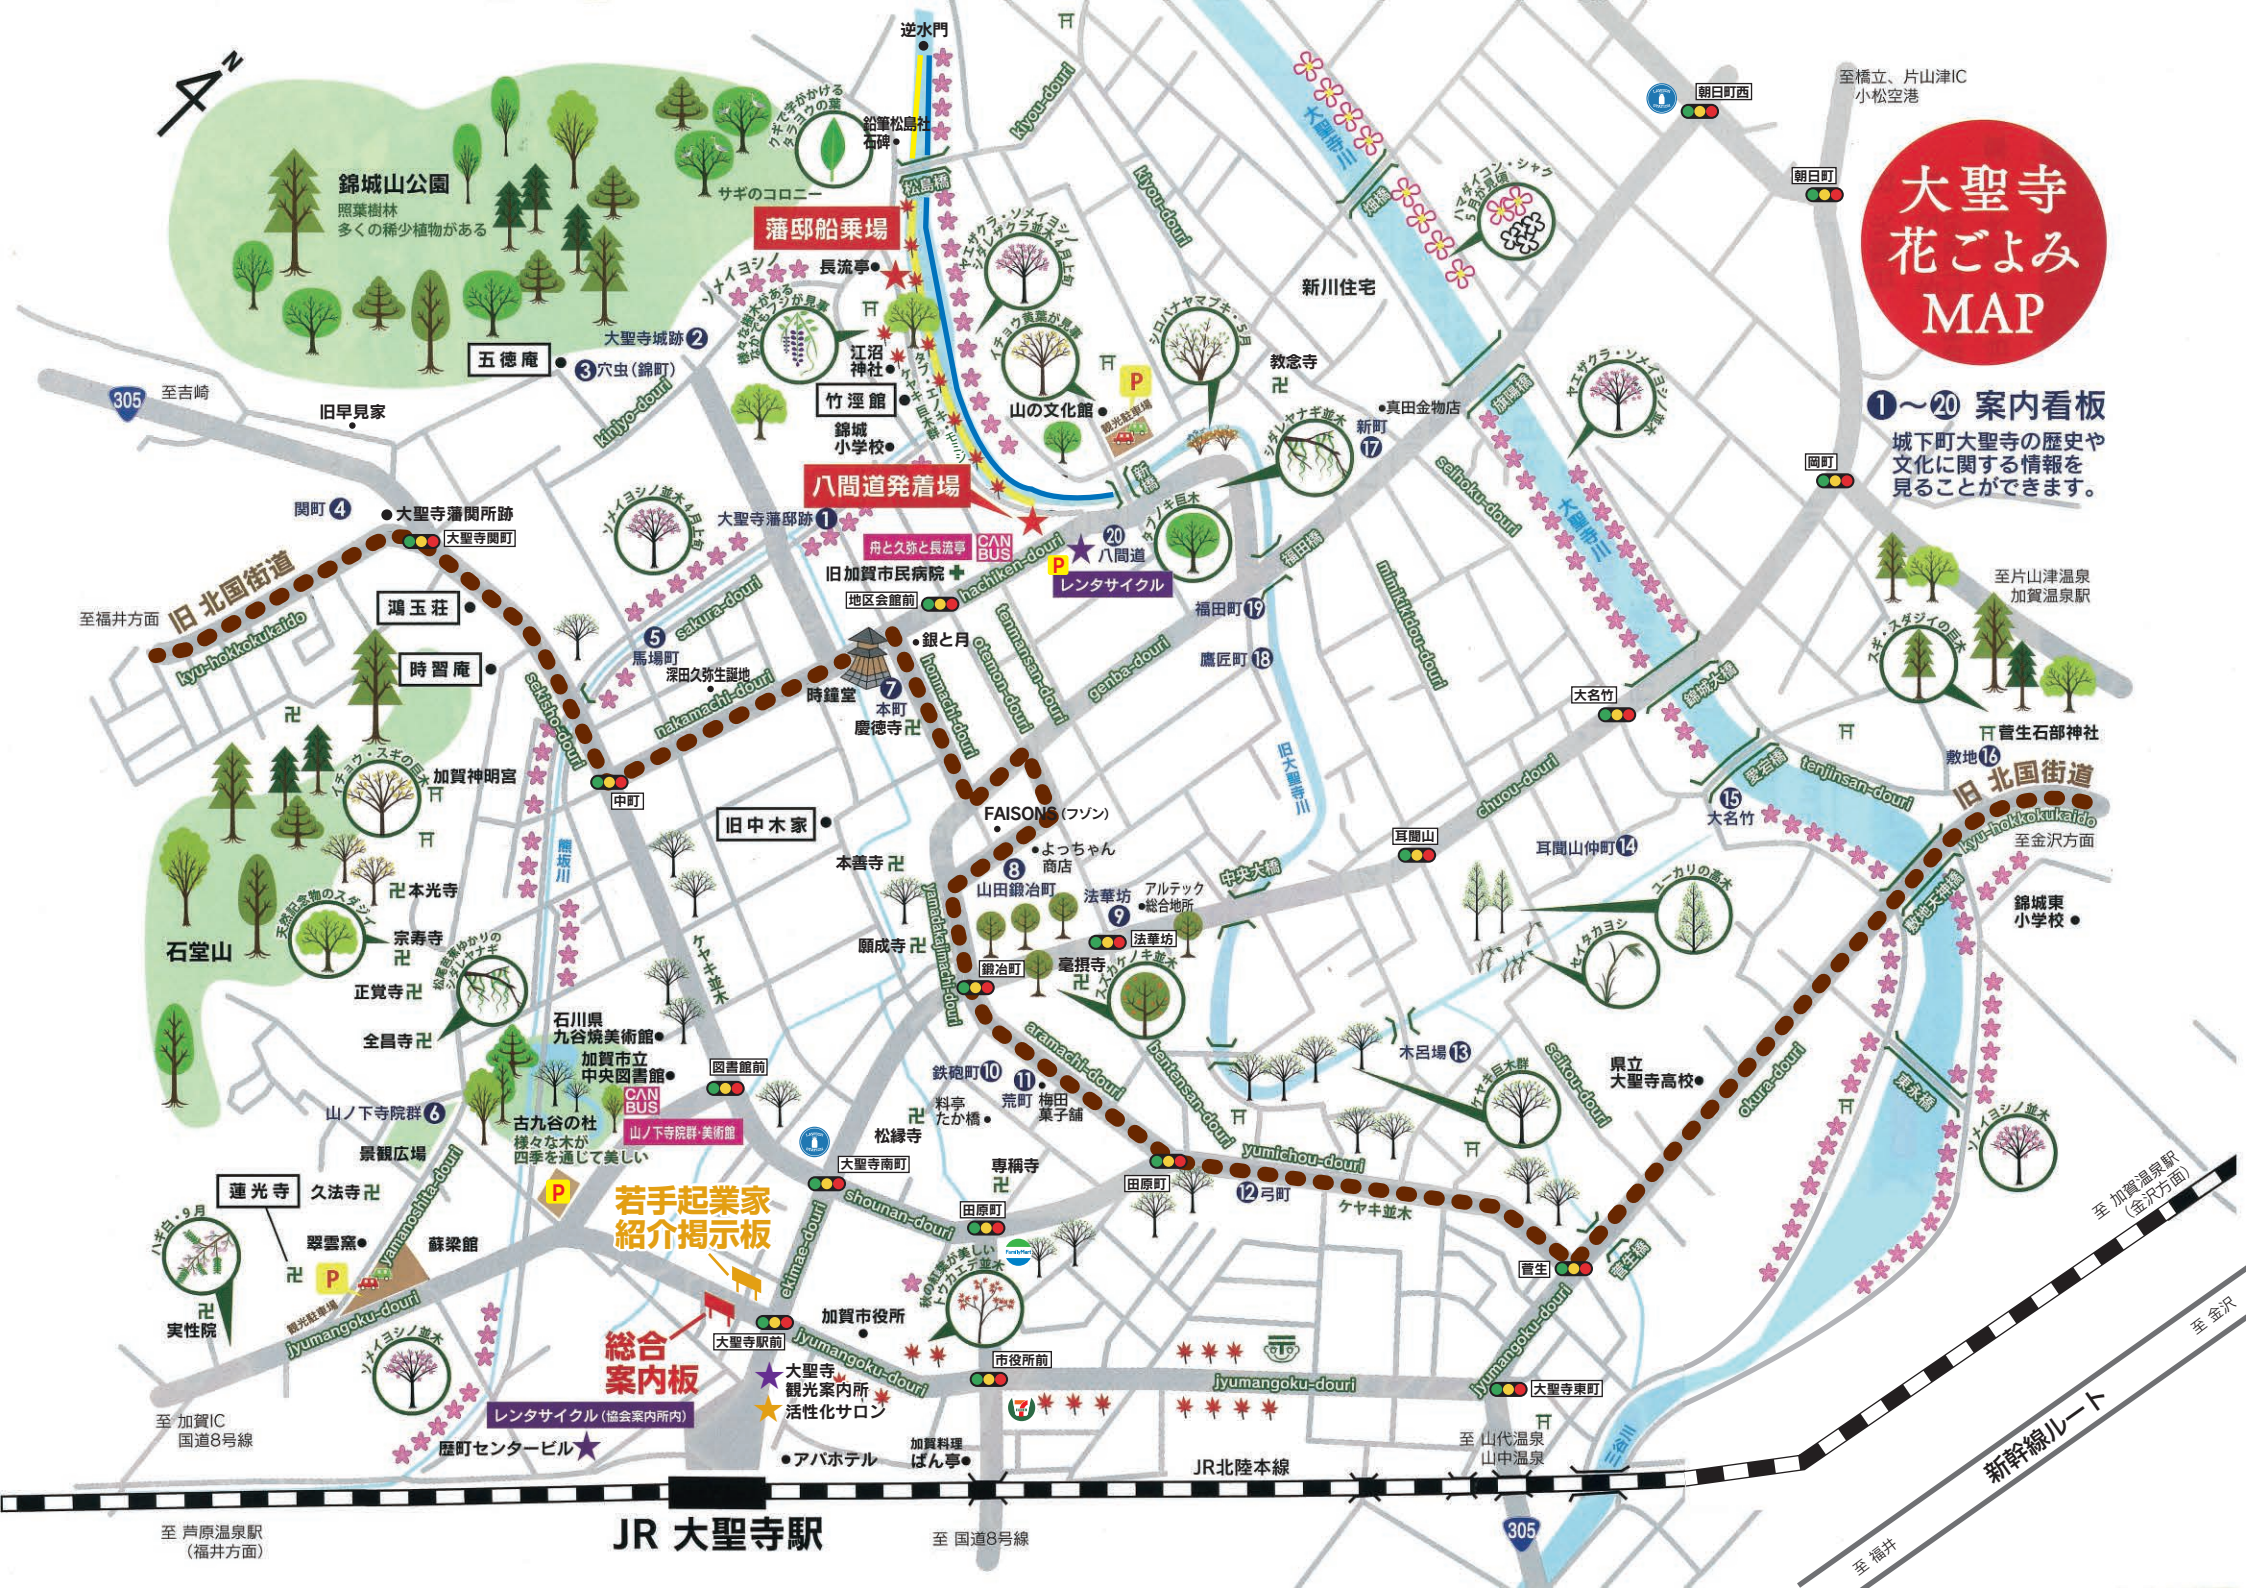

# 大聖寺 花ごよみ MAP

①～⑳ 案内看板  
城下町大聖寺の歴史や文化に関する情報を見ることができます。

至橋立、片山津IC  
小松空港

至片山津温泉  
加賀温泉駅

至金沢方面  
旧北国街道

至加賀温泉駅  
(金沢方面)

至金沢

新幹線ルート

至芦原温泉駅  
(福井方面)

JR 大聖寺駅

至 国道8号線

305

JR北陸本線

至 山代温泉  
山中温泉

藩邸船乗場

八間道発着場

若手起業家  
紹介掲示板

総合案内板

錦城山公園  
照葉樹林  
多くの稀少植物がある

305 至吉崎

旧北国街道  
kyu-hokokukaido

石堂山

至加賀IC  
国道8号線

至福井